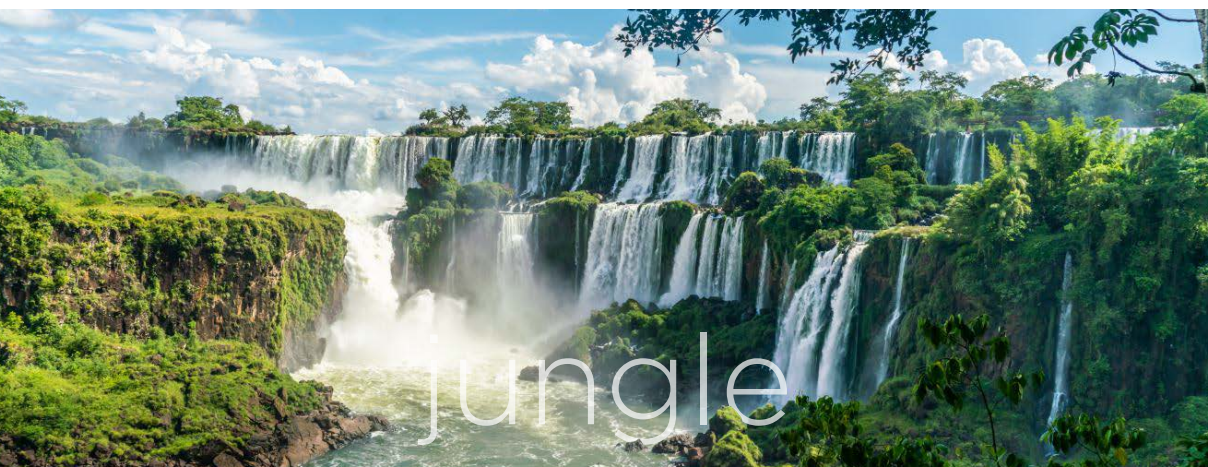

Recoleta Grand

BUENOS AIRES

TRIBUTE PORTFOLIO

Chile

Paraguay

Iguazú Grand y Panoramic Grand
Puerto Iguazú

Brasil

Argentina

Uruguay

Recoleta Grand
Buenos Aires

Conectividad

 **Aeropuerto Internacional Ministro Pistarini (EZE)**
60 min en auto a Recoleta

Aeroparque Jorge Newbery (AEP)
25 min en auto a Recoleta

  Múltiples accesos terrestres

 Acceso fluvial desde Colonia, Montevideo o Punta del Este, Uruguay

Recoleta Grand

BUENOS AIRES

142 Hab.

Desayuno
Buffet

Restaurant
& Bar

Espacios y hab.
adaptadas

Piscina al
aire libre