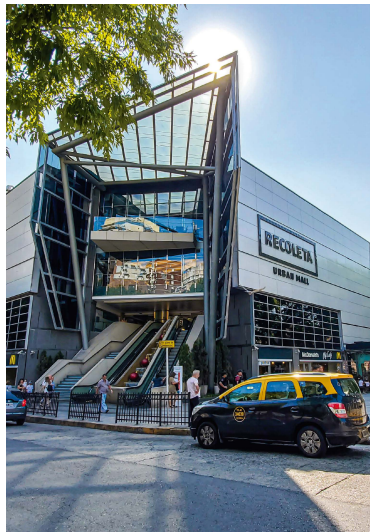

Recoleta Grand

BUENOS AIRES

TRIBUTE PORTFOLIO

Chile

Paraguay

Iguazú Grand y Panoramic Grand
Puerto Iguazú

Brasil

Argentina

 Acceso fluvial desde Colonia, Montevideo o Punta del Este, Uruguay

Recoleta Grand

BUENOS AIRES

142 Hab.

Desayuno
Buffet

Restaurant
& Bar

Espacios y hab.
adaptadas

Piscina al
aire libre